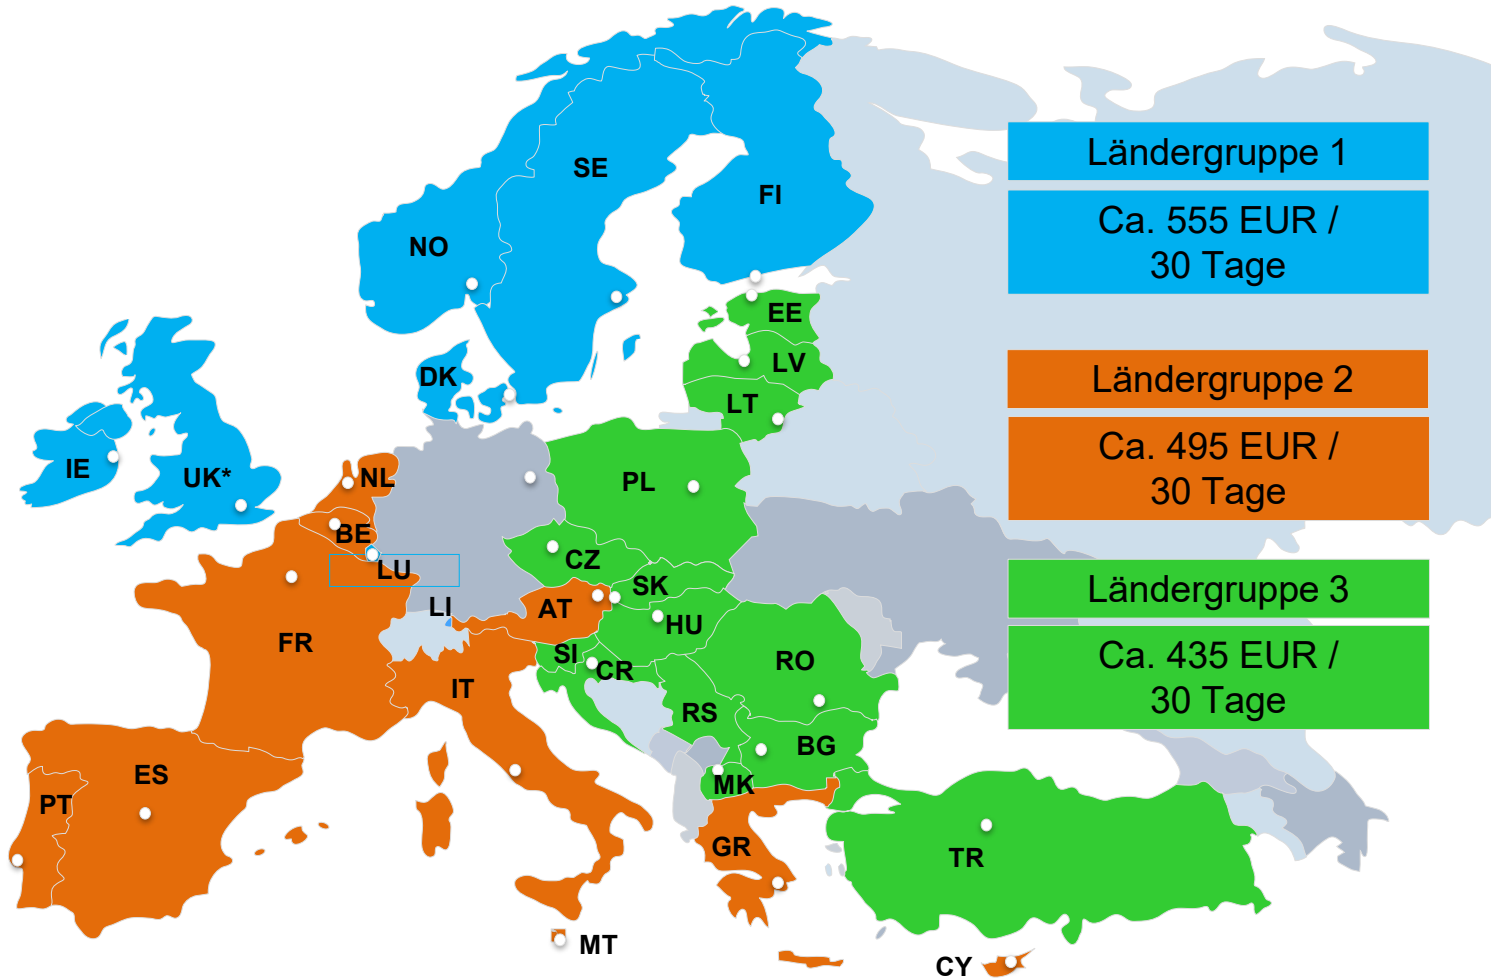

## Bevor es losgeht – Die Planung

- Inhaltliche und zeitliche Planung
- Erfolgreich bewerben
- Wohnen im Ausland
- Notwendige Versicherungen

## Teures Ausland – Die Finanzierung

- Vergütete Praktika – Fragen lohnt sich!
- Auslands-BAföG
- (Weitere) Stipendienprogramme
- Bildungskredit
- Ersparnisse

# Was bietet Erasmus+?

Die mehrmalige Förderung für studienrelevante Auslandspraktika und Auslandsstudium:

# Stipendien- sätze für 2020/21

Ländergruppe 1

Ca. 555 EUR /  
30 Tage

Ländergruppe 2

Ca. 495 EUR /  
30 Tage

Ländergruppe 3

Ca. 435 EUR /  
30 Tage

\* UK förderbar bis 03/2023