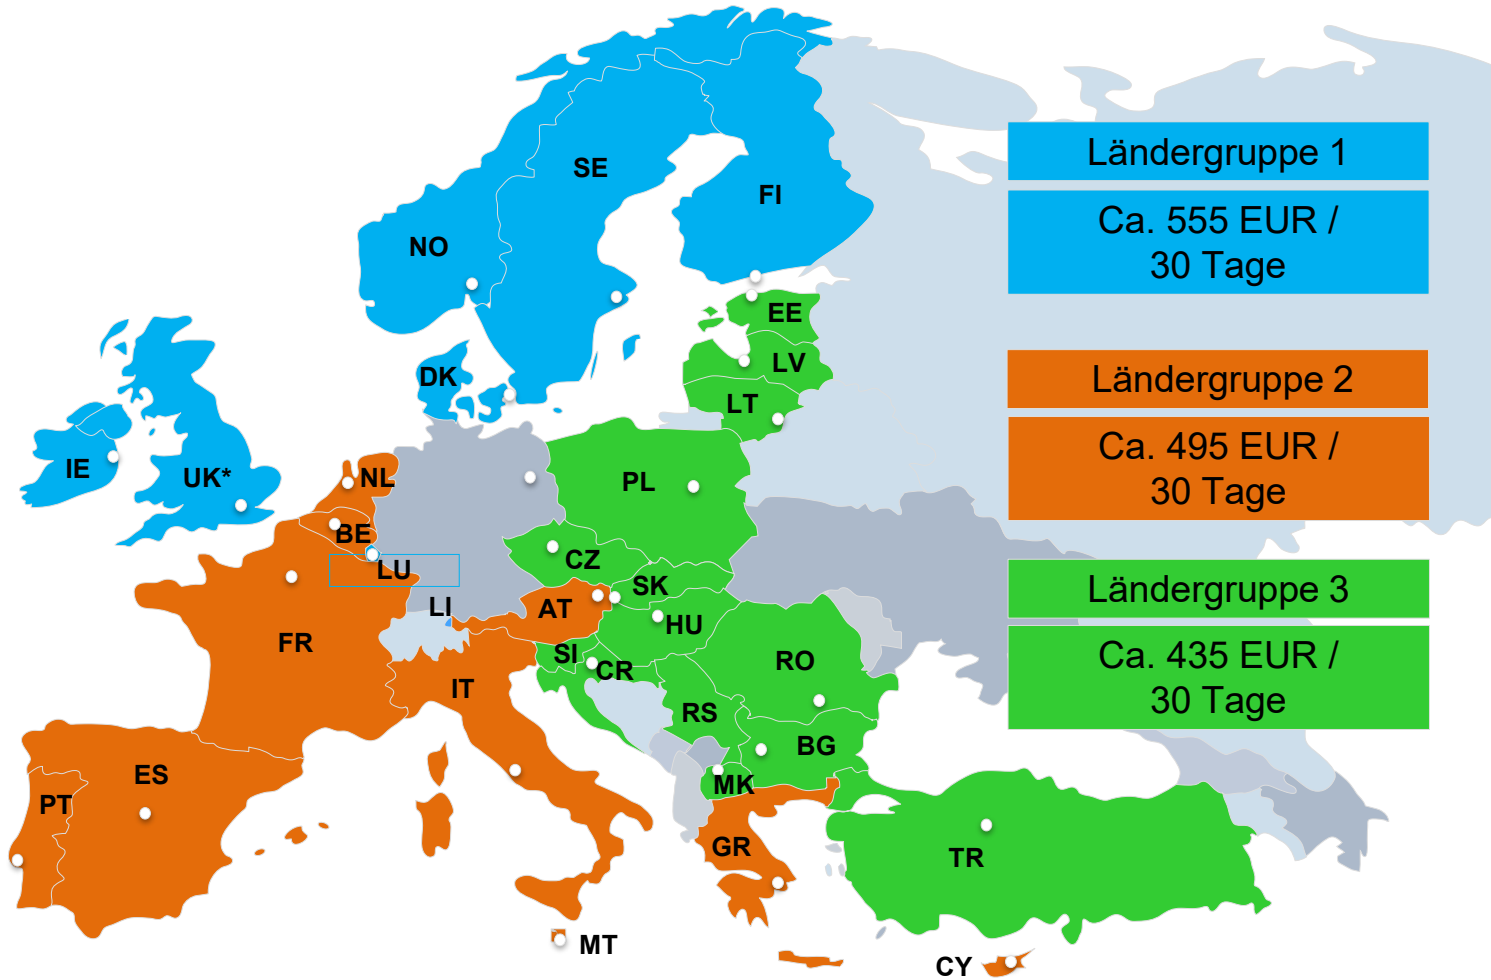

Werde mehr

LEONARDO-BÜRO SACHSEN | WWW.LEO.TU-DRESDEN.DE

LEONARDO-BÜRO
SACHSEN

Vorbereitung

Bevor es losgeht – Die Planung

- Inhaltliche und zeitliche Planung
- Erfolgreich bewerben
- Wohnen im Ausland
- Notwendige Versicherungen

Teures Ausland – Die Finanzierung

- Vergütete Praktika – Fragen lohnt sich!
- Auslands-BAföG
- (Weitere) Stipendienprogramme
- Bildungskredit
- Ersparnisse

Was bietet Erasmus+?

Die mehrmalige Förderung für studienrelevante Auslandspraktika und Auslandsstudium:

Stipendien- sätze für 2020/21

Ländergruppe 1

Ca. 555 EUR /
30 Tage

Ländergruppe 2

Ca. 495 EUR /
30 Tage

Ländergruppe 3

Ca. 435 EUR /
30 Tage

* UK förderbar bis 03/2023