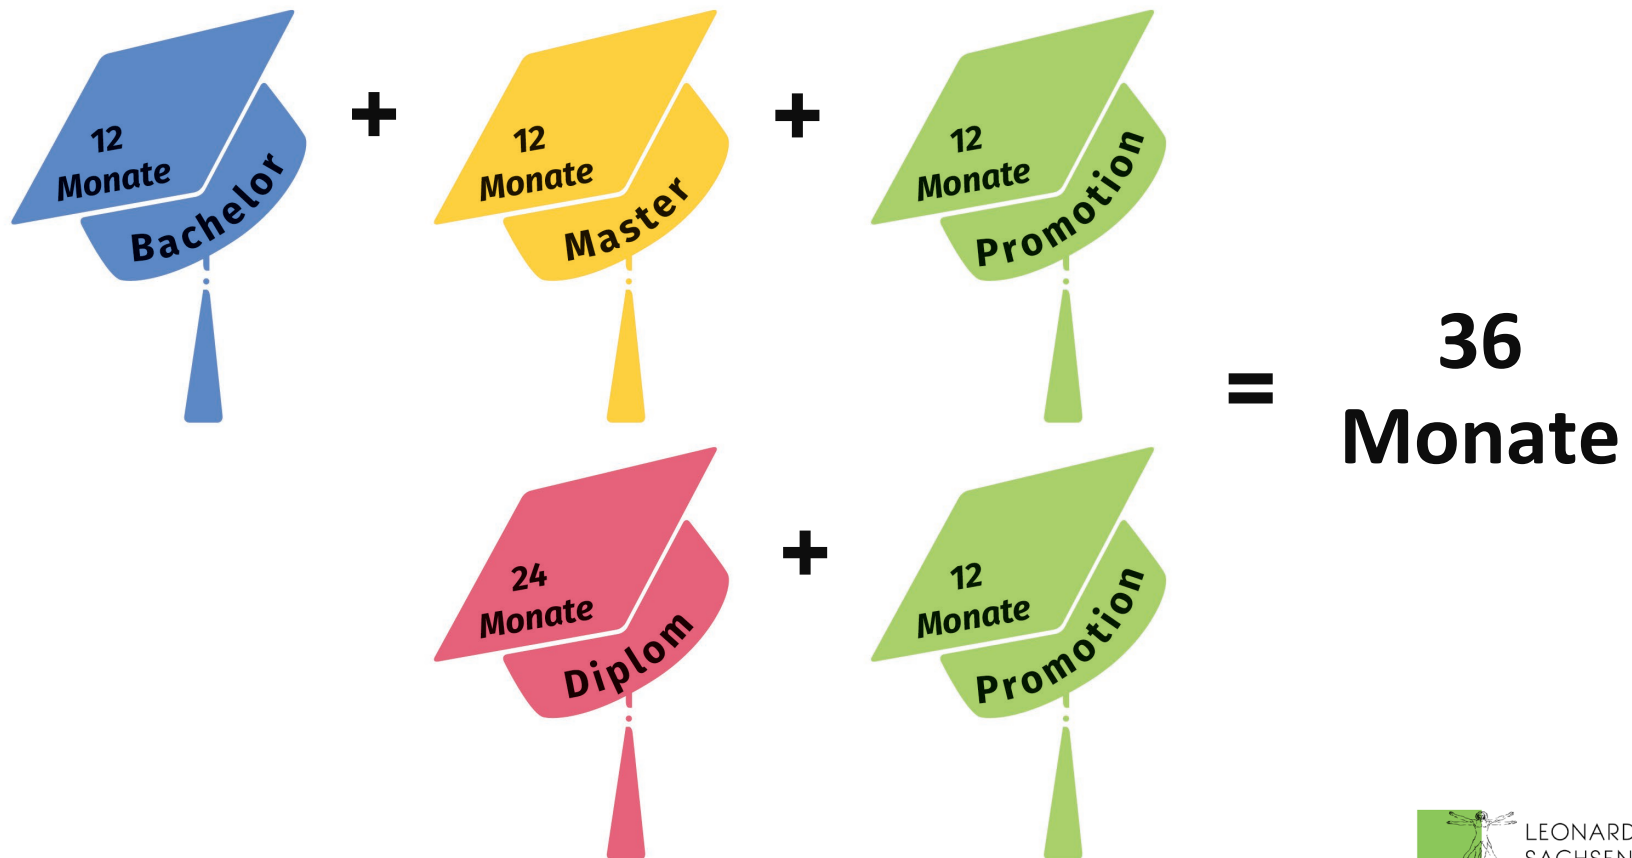

Werde mehr

LEONARDO-BÜRO SACHSEN | WWW.LEO.TU-DRESDEN.DE

LEONARDO-BÜRO
SACHSEN

Vorbereitung

Bevor es losgeht – Die Planung

- Inhaltliche und zeitliche Planung
- Erfolgreich bewerben
- Wohnen im Ausland
- Notwendige Versicherungen

Stipendien- sätze für 2020/21

Ländergruppe 1

Ca. 555 EUR /
30 Tage

Ländergruppe 2

Ca. 495 EUR /
30 Tage

Ländergruppe 3

Ca. 435 EUR /
30 Tage

* UK förderbar bis 03/2023